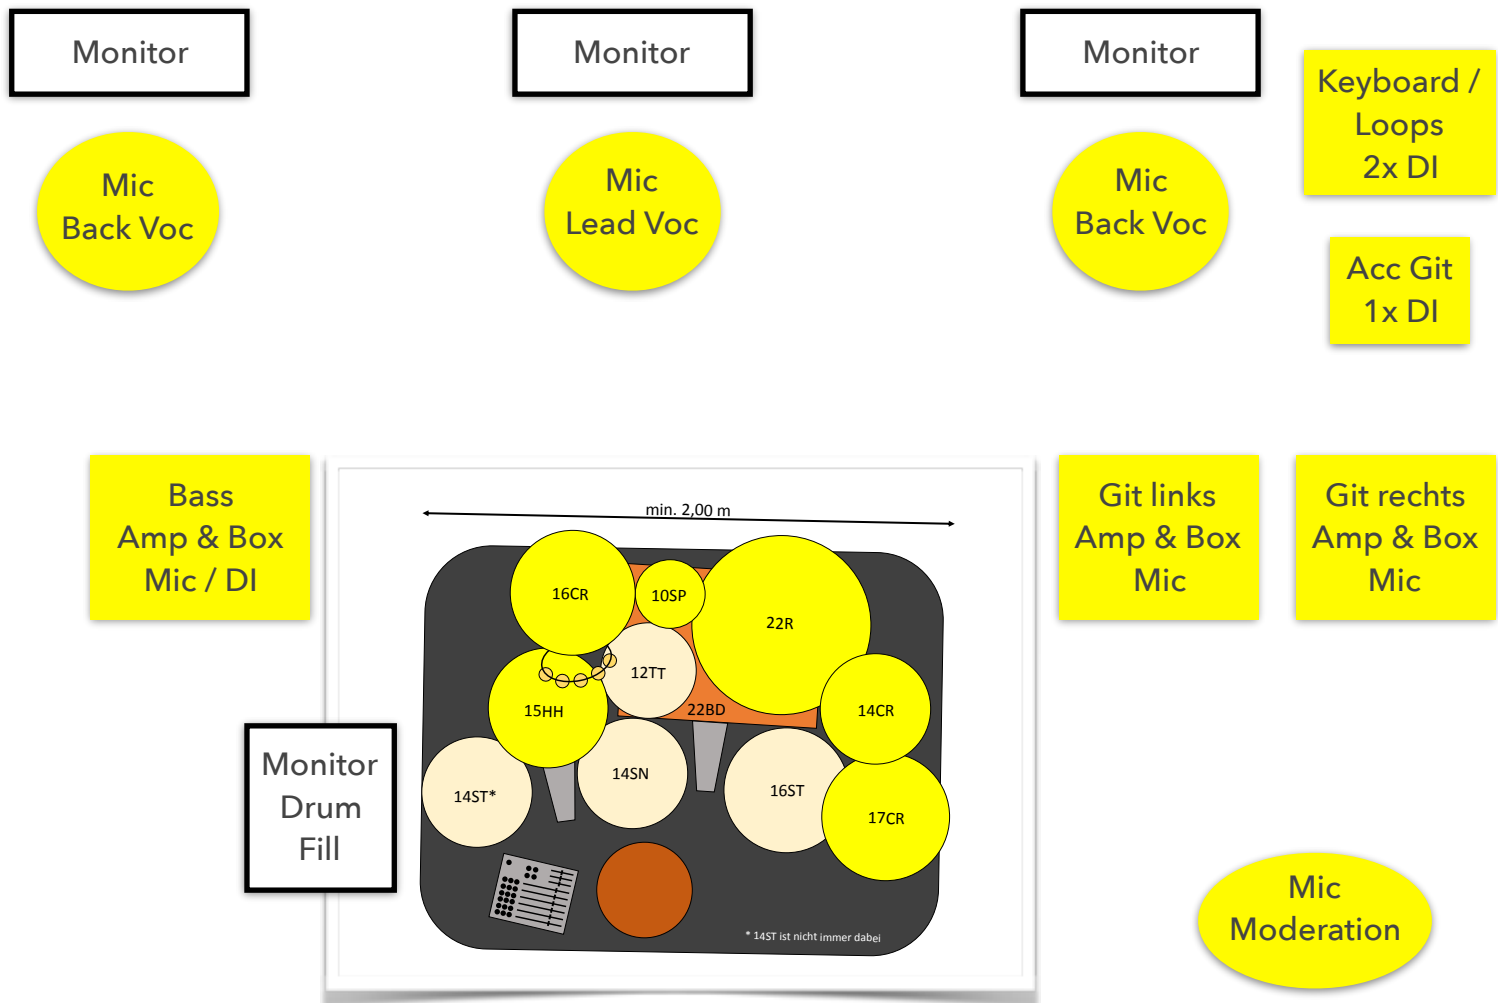

Die Live-Karaoke Band Stage Rider

Kontakt: Boris Werth tel: 0179-4510855 mail: boris@ftown.de

Kanal	Input	Mic	Insert
	22 Bassdrum		
	14 Snare		
	15 Hihat		
	12 Hängetom		
	16 Standtom1		
	14 Standtom2*		
	22 Ride Becken		
	16 Crash Becken		
	10 Splash Becken		
	14 Crash Becken		
	17 Crash Becken		
	Bass Mic		
	Bass DI		
	Git Amp links		
	Git Amp rechts		
	Acc Git DI		
	Keyboards / Loops DI links		
	Keyboards / Loops DI rechts		
	Lead Voc		
	Back Voc links		
	Back Voc rechts		
	Moderator		

Anmerkungen:

- 14 Standtom2* ist optional
- Wenn vorhanden, Funkmikro für Moderation
- Gitarre und Keyboards/Loops sind stereo
- Optional wird anstatt 2 Gitarrenamps ein Kemper Profiling Amp für die Gitarre benutzt. In diesem Fall werden anstatt den Amp-Mikrofonen nur 2 XRL-Kabel benötigt.